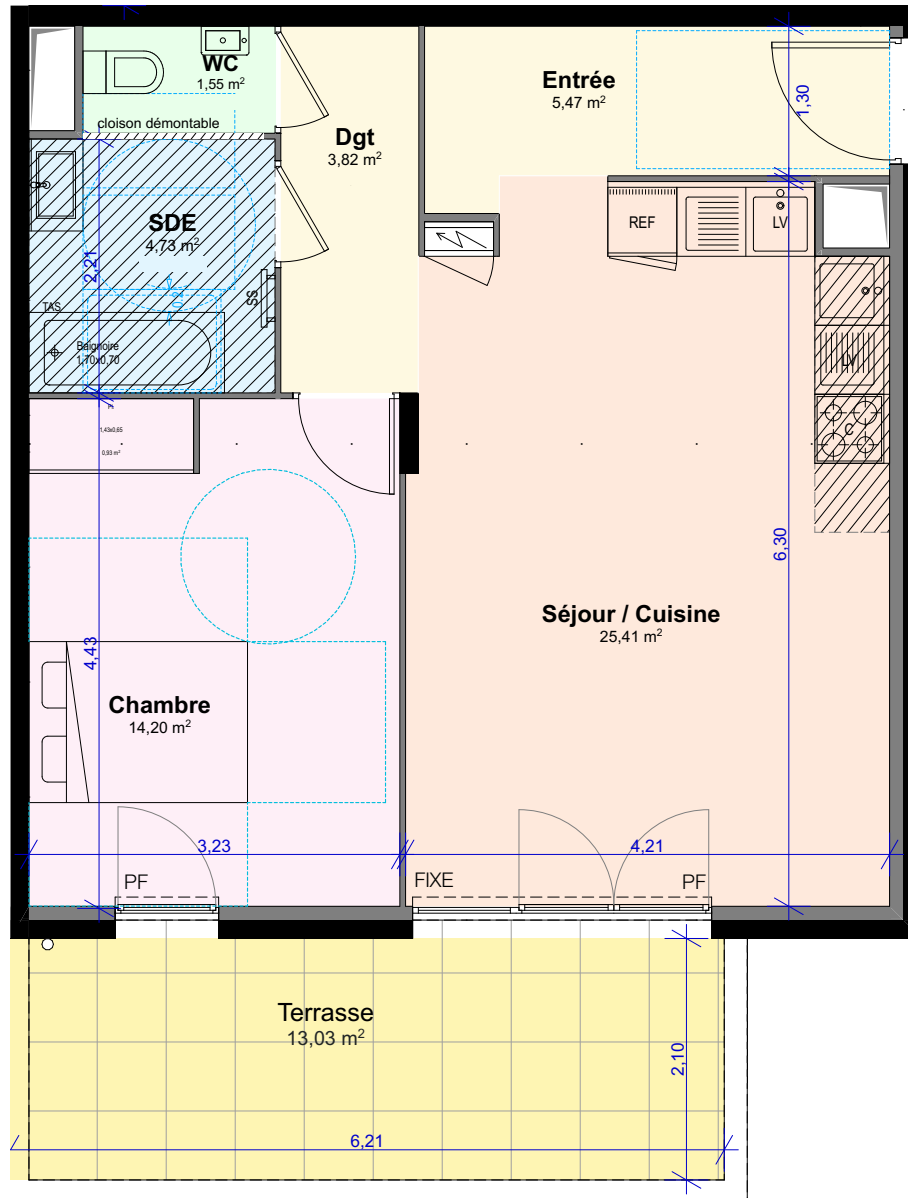

LUNA

284 Boulevard Rémi Belleau - Saint-Raphaël

NIVEAU	TYPE	LOT
RDC	T2	A 006

INDICE		
	Séjour / Cuisine	25,41
	Chambre	14,20
	Entrée	5,47
	SDE	4,73
	Dgt	3,82
	WC	1,55
	TOTAL HABITABLE	55,18 m²
	Terrasse	≈ 13,03

LÉGENDE
F : fenêtre
PF : porte fenêtre
FSA : fenêtre sur allège

Des modifications sont susceptibles d'être apportées à ce plan en fonction des nécessités techniques, tant en ce qui concerne les dimensions libres, que l'équipement. Les surfaces et hauteurs sous plafond indiquées sont approximatives. Les retombées, soffites, faux plafonds, ainsi que l'emplacement des équipements sanitaires ne sont pas tous figurés ou le sont à titre indicatif et sont susceptibles d'évoluer en situation, en nombres et en dimensions.