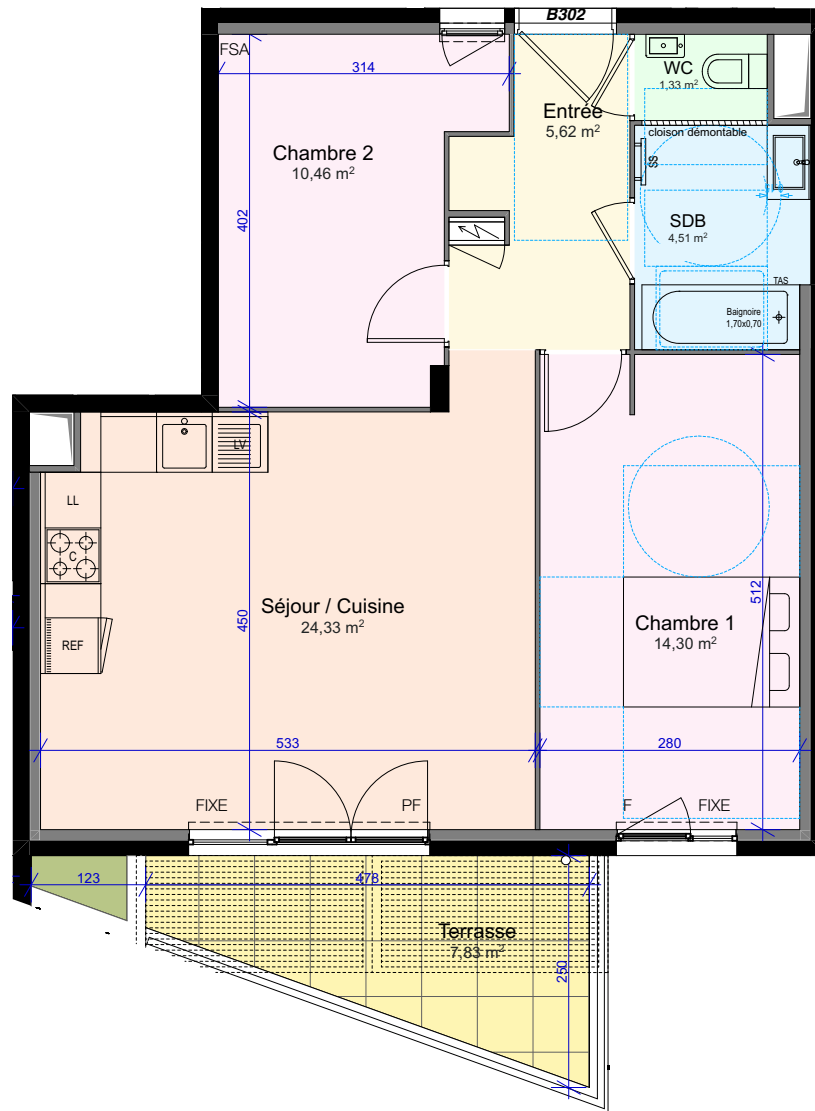

LUNA

284 Boulevard Rémi Belleau - Saint-Raphaël

NIVEAU	TYPE	LOT
R+3	T3	B 302

INDICE	INDICE	
	Séjour / Cuisine	24,33
Chambre 1	14,30	
Chambre 2	10,46	
Entrée	5,62	
SDB	4,51	
WC	1,33	
TOTAL HABITABLE	60,55 m²	
Terrasse	≈ 7,83	

LÉGENDE
F : fenêtre
PF : porte fenêtre
FSA : fenêtre sur allège

Des modifications sont susceptibles d'être apportées à ce plan en fonction des nécessités techniques, tant en ce qui concerne les dimensions libres, que l'équipement. Les surfaces et hauteurs sous plafond indiquées sont approximatives. Les retombées, soffites, faux plafonds, ainsi que l'emplacement des équipements sanitaires ne sont pas tous figurés ou le sont à titre indicatif et sont susceptibles d'évoluer en situation, en nombres et en dimensions.