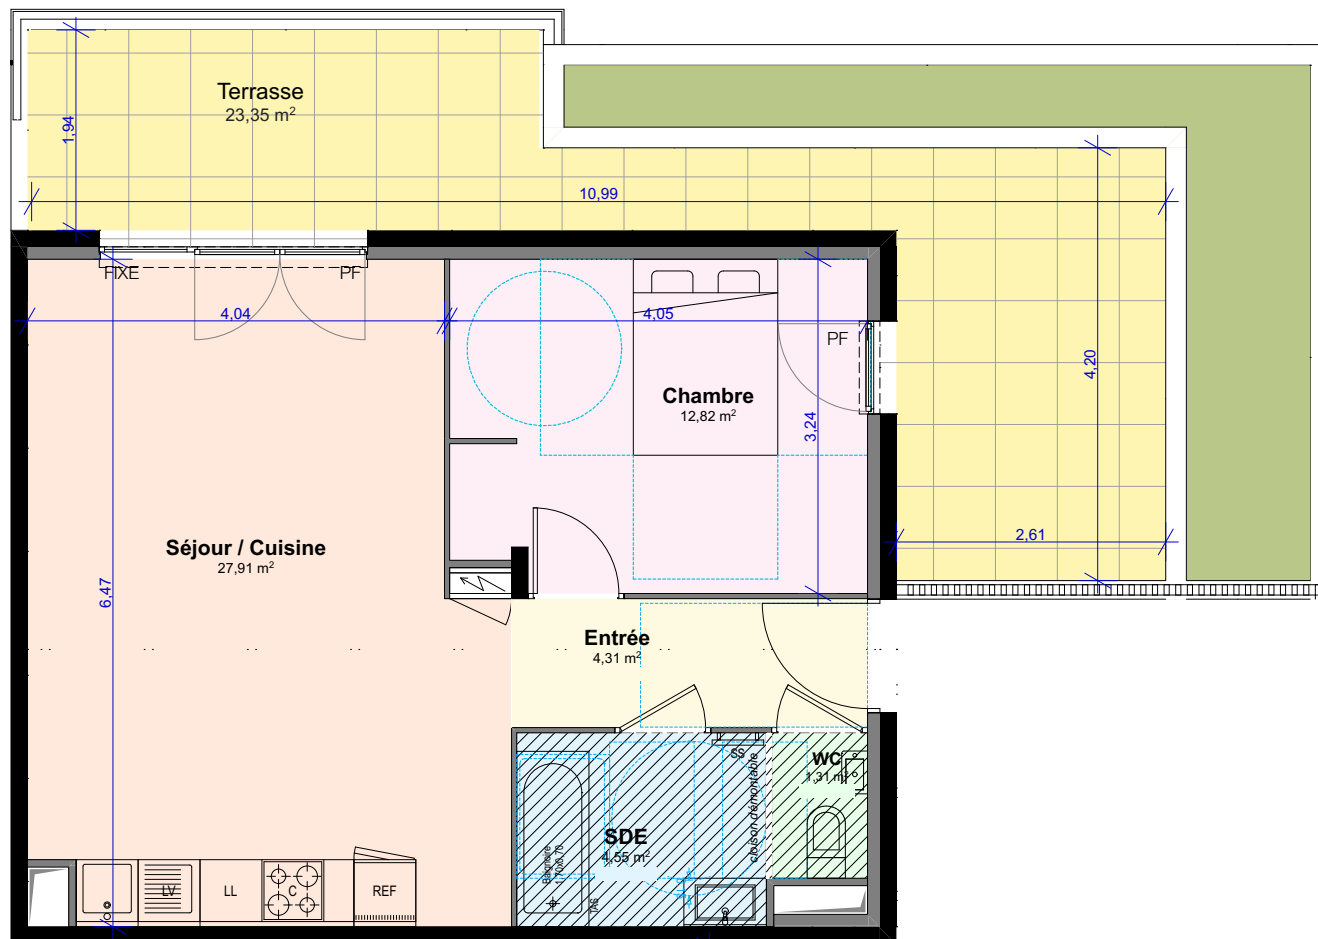

# LUNA

284 Boulevard Rémi Belleau - Saint-Raphaël

NIVEAU	TYPE	LOT
RDC	T2	A 007

INDICE		
	Séjour / Cuisine	27,91
	Chambre	12,82
	SDE	4,55
	Entrée	4,31
	WC	1,31
	<b>TOTAL HABITABLE</b>	<b>50,90 m²</b>
	Terrasse	≈ 23,35

**LÉGENDE**  
 F : fenêtre  
 PF : porte fenêtre  
 FSA : fenêtre sur allège

Des modifications sont susceptibles d'être apportées à ce plan en fonction des nécessités techniques, tant en ce qui concerne les dimensions libres, que l'équipement. Les surfaces et hauteurs sous plafond indiquées sont approximatives. Les retombées, soffites, faux plafonds, ainsi que l'emplacement des équipements sanitaires ne sont pas tous figurés ou le sont à titre indicatif et sont susceptibles d'évoluer en situation, en nombres et en dimensions.