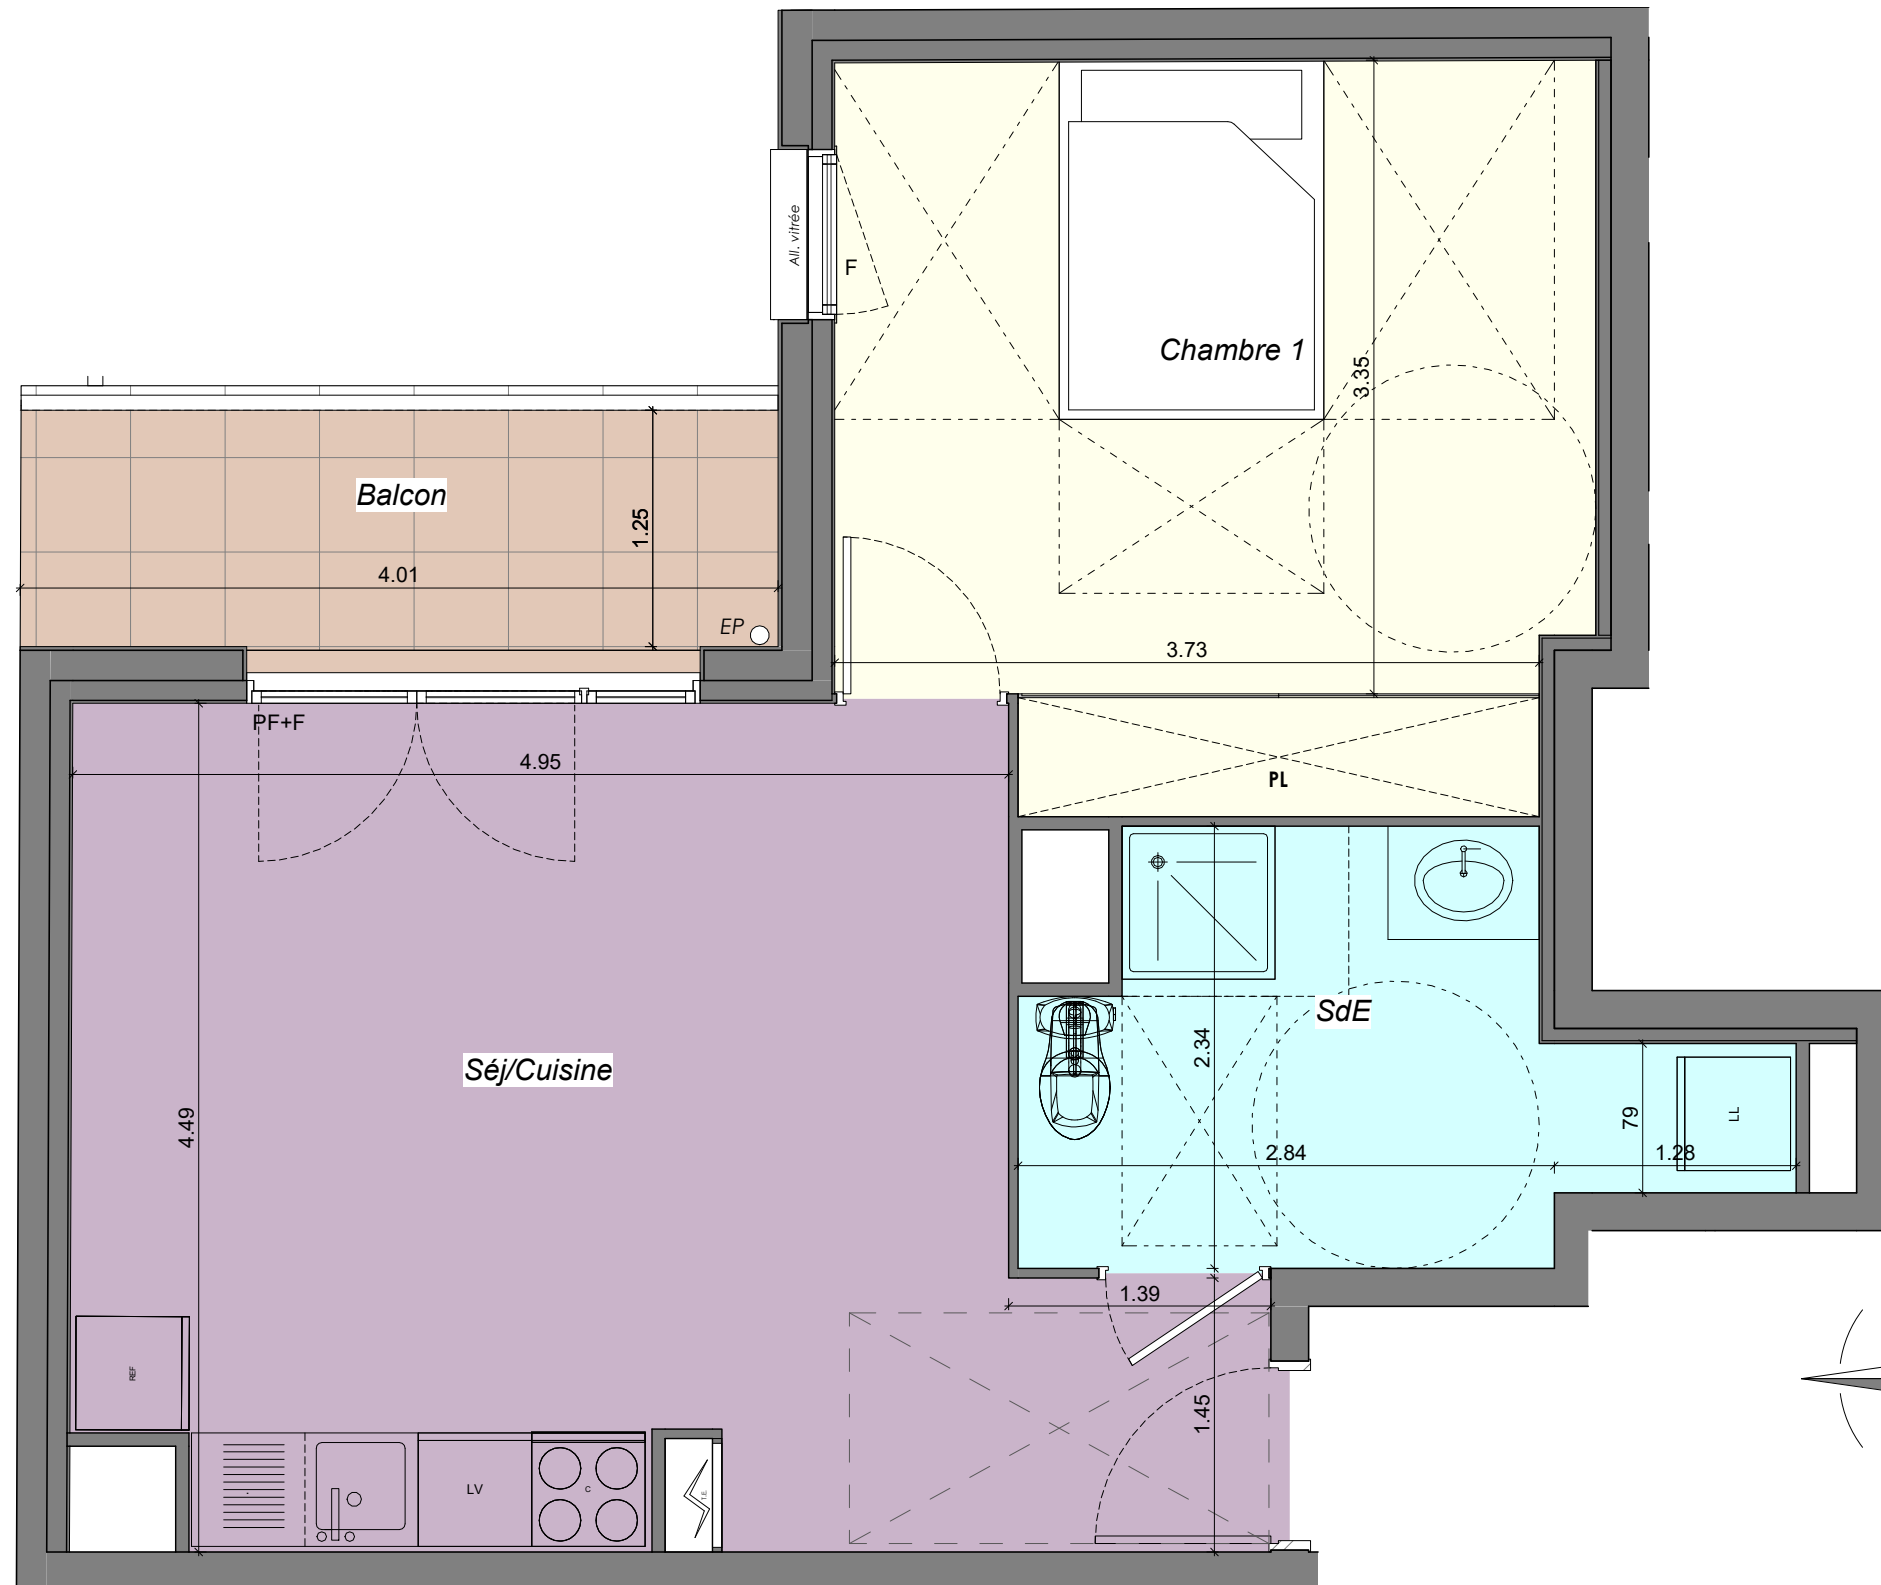

BATIMENT A	R+3
A 304	T2
SURFACES HABITABLES	
Séj/Cuisine	23.65 m ²
Chambre 1	15.17 m ²
SdE	7.06 m ²
TOTAL S.H.A.B. 45.89 m²	

Balcon	5.01 m ²
--------	---------------------

PDV A 304

Legende
F: Fenêtre
PF: Porte Fenêtre
PF+F: Porte Fenêtre + fixe
FA: Fenêtre sur Allège
FAV: Fenêtre sur Allège Vitrée
BC: Baie Coulissante