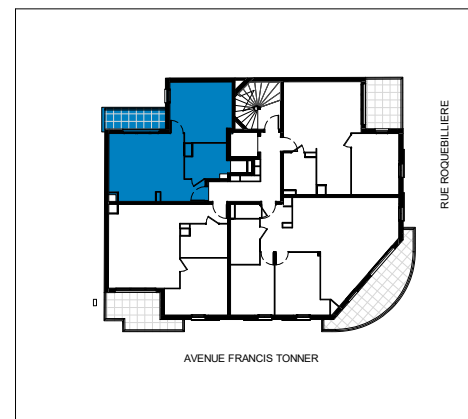

BATIMENT A	R+3
A 304	T2
SURFACES HABITABLES	
Séj/Cuisine	23.65 m ²
Chambre 1	15.17 m ²
SdE	7.06 m ²
TOTAL S.H.A.B. 45.89 m²	

Balcon	5.01 m ²
--------	---------------------

PDV A 304

Legende
F: Fenêtre
PF: Porte Fenêtre
PF+F: Porte Fenêtre + fixe
FA: Fenêtre sur Allège
FAV: Fenêtre sur Allège Vitrée
BC: Baie Coulissante