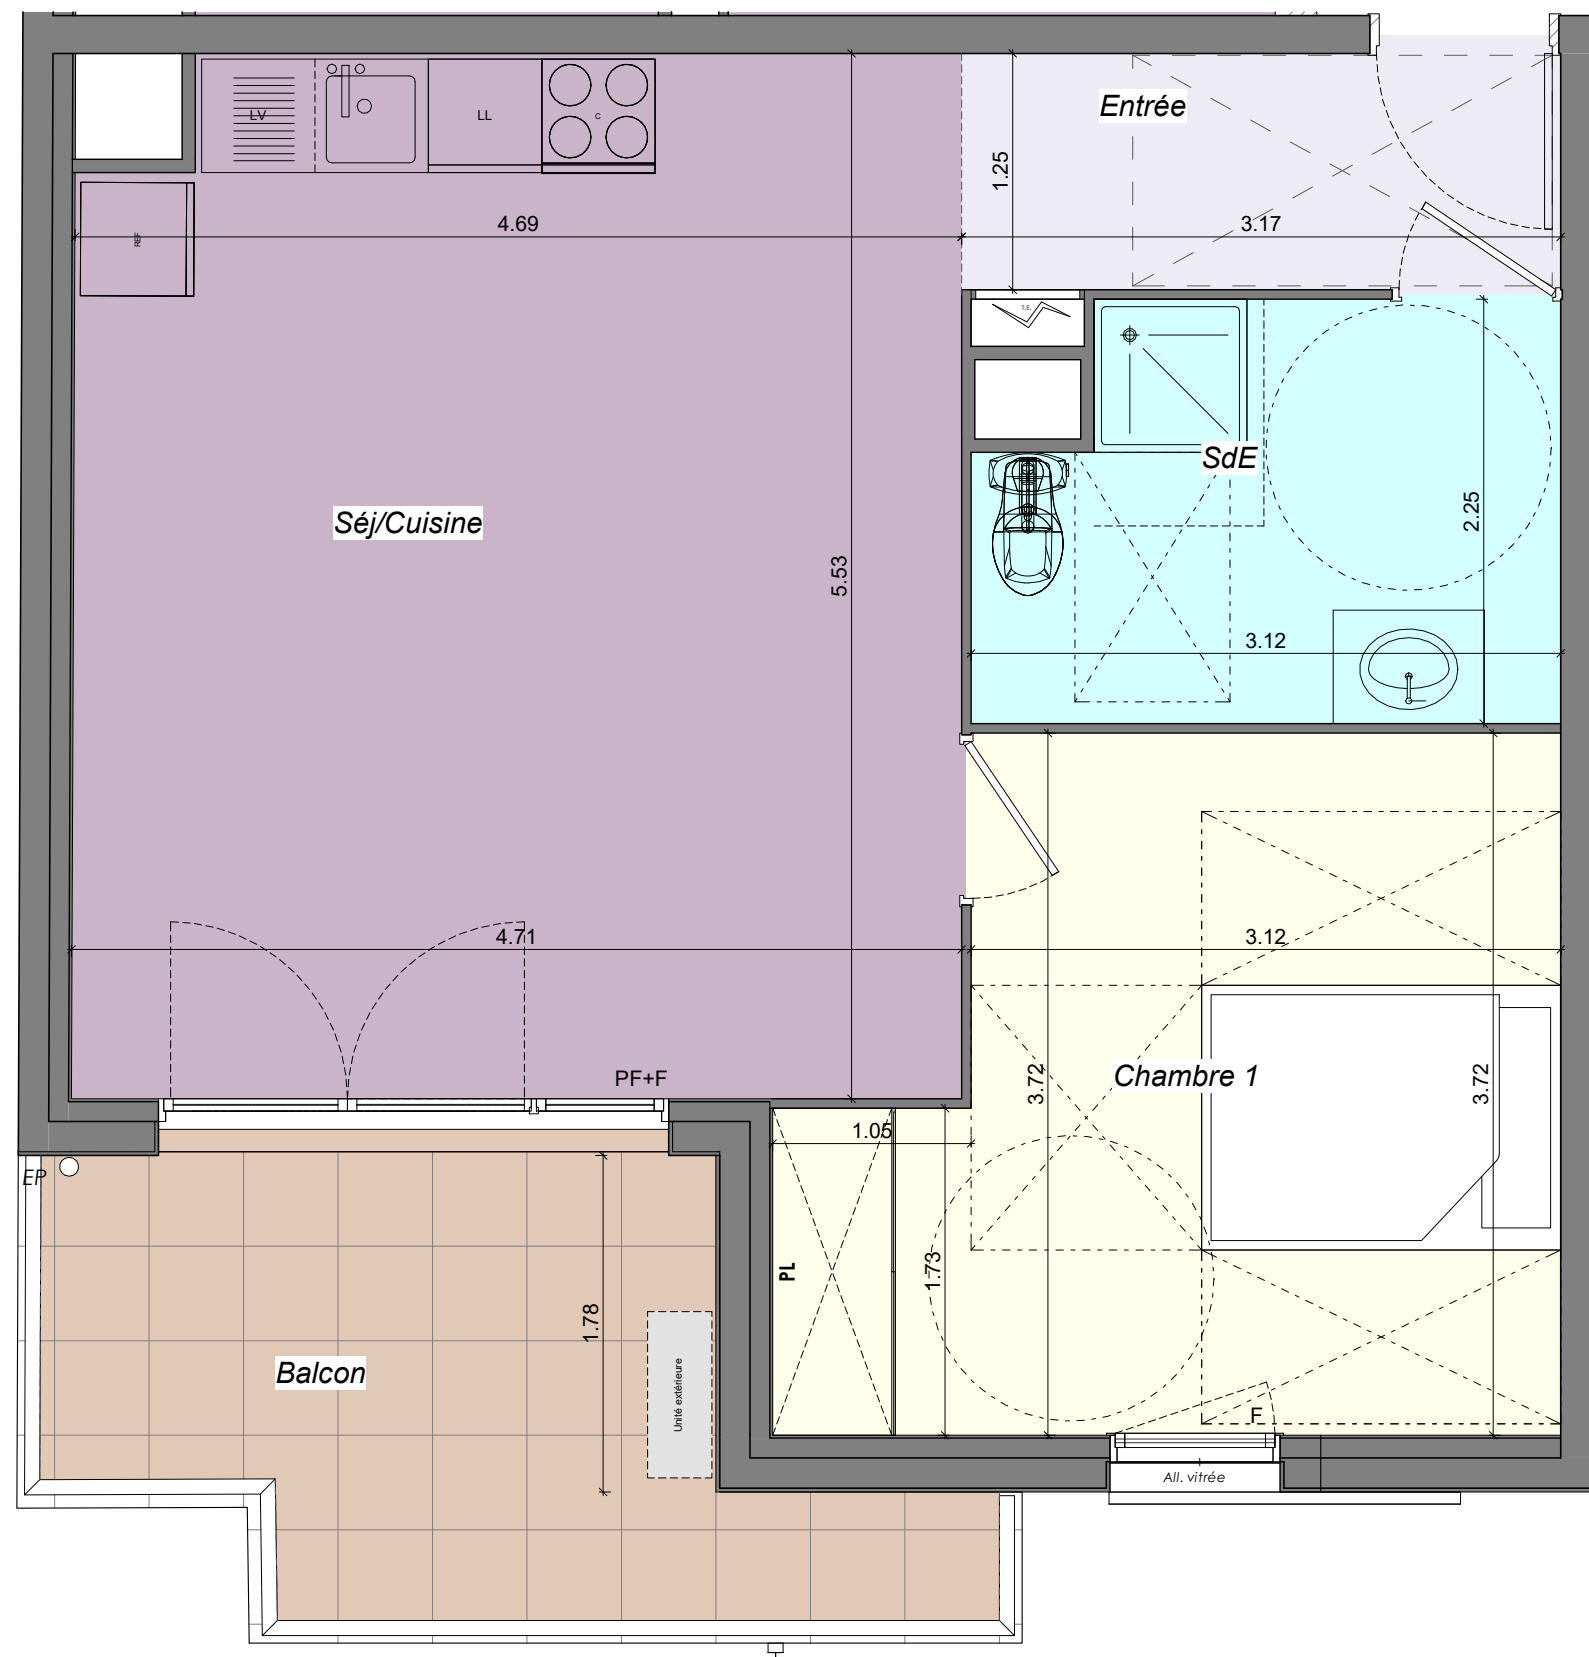

BATIMENT A	R+5
A 502	T2
SURFACES HABITABLES	
Entrée	3.96 m ²
Séj/Cuisine	25.59 m ²
Chambre 1	13.41 m ²
SdE	6.48 m ²
TOTAL S.H.A.B. 49.44 m²	

Balcon	8.88 m ²
--------	---------------------

PDV A 502

Legende
F: Fenêtre
PF: Porte Fenêtre
PF+F: Porte Fenêtre + fixe
FA: Fenêtre sur Allège
FAV: Fenêtre sur Allège Vitrée
BC: Baie Coulissante