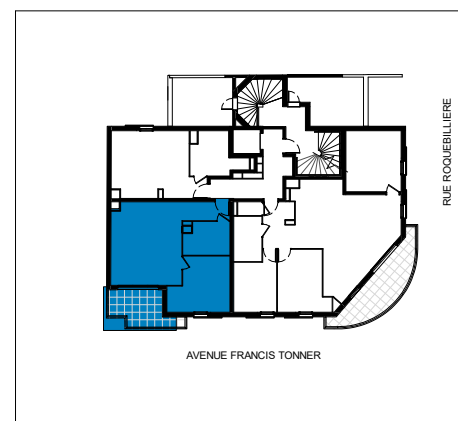

BATIMENT A	R+5
A 502	T2
SURFACES HABITABLES	
Entrée	3.96 m ²
Séj/Cuisine	25.59 m ²
Chambre 1	13.41 m ²
SdE	6.48 m ²
TOTAL S.H.A.B. 49.44 m²	

Balcon	8.88 m ²
--------	---------------------

PDV A 502

Legende
F: Fenêtre
PF: Porte Fenêtre
PF+F: Porte Fenêtre + fixe
FA: Fenêtre sur Allège
FAV: Fenêtre sur Allège Vitrée
BC: Baie Coulissante