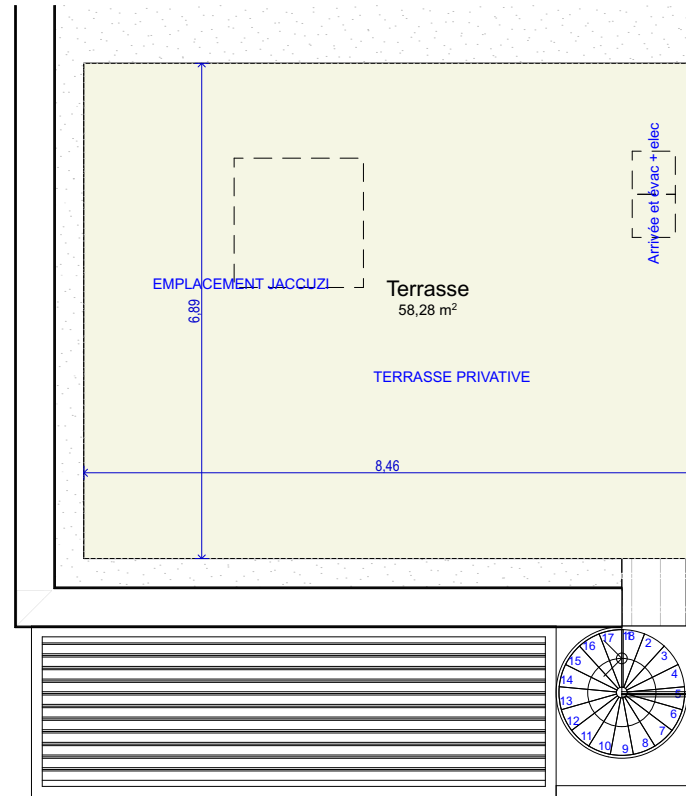

# CÉRÈS

SAINT-RAPHAËL • CÔTE D'AZUR

NIVEAU R+3

TOIT TERRASSE

NIVEAU	TYPE	LOT
R+3	T4	A 302

Séjour / Cuisine	35,05
Chambre 1	13,64
Chambre 2	11,59
Chambre 3	9,51
SDB	4,69
SDE	3,56
WC	1,85
<b>TOTAL SHAB</b>	<b>79,89 m²</b>
Terrasse	78,32

**LÉGENDE**  
 F : fenêtre  
 PF : porte fenêtre  
 FSA : fenêtre sur allège

INDICE	DATE
02	16/02/2021

Des modifications sont susceptibles d'être apportées à ce plan en fonction des nécessités techniques de la réalisation, tant en ce qui concerne les dimensions libres, que l'équipement. Les surfaces et hauteurs sous plafond indiquées sont approximatives. Les retombées, soffites, faux plafonds, ainsi que l'emplacement des équipements sanitaires ne sont pas tous figurés ou le sont à titre indicatif et sont susceptibles d'évoluer en situation, en nombres et en dimensions.