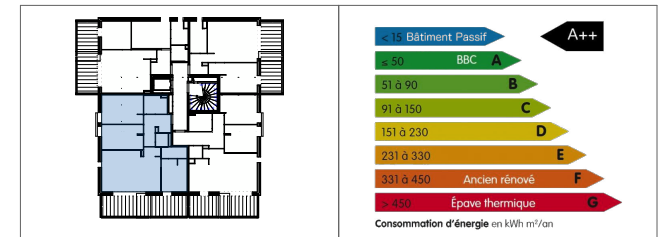

# CÉRÈS

SAINT-RAPHAËL • CÔTE D'AZUR

NIVEAU R+3

TOIT TERRASSE

NIVEAU	TYPE	LOT
R+3	T4	A 302

Séjour / Cuisine	35,05
Chambre 1	13,64
Chambre 2	11,59
Chambre 3	9,51
SDB	4,69
SDE	3,56
WC	1,85
<b>TOTAL SHAB</b>	<b>79,89 m²</b>
Terrasse	78,32

**LÉGENDE**  
 F : fenêtre  
 PF : porte fenêtre  
 FSA : fenêtre sur allège

INDICE	DATE
02	16/02/2021

Des modifications sont susceptibles d'être apportées à ce plan en fonction des nécessités techniques de la réalisation, tant en ce qui concerne les dimensions libres, que l'équipement. Les surfaces et hauteurs sous plafond indiquées sont approximatives. Les retombées, soffites, faux plafonds, ainsi que l'emplacement des équipements sanitaires ne sont pas tous figurés ou le sont à titre indicatif et sont susceptibles d'évoluer en situation, en nombres et en dimensions.