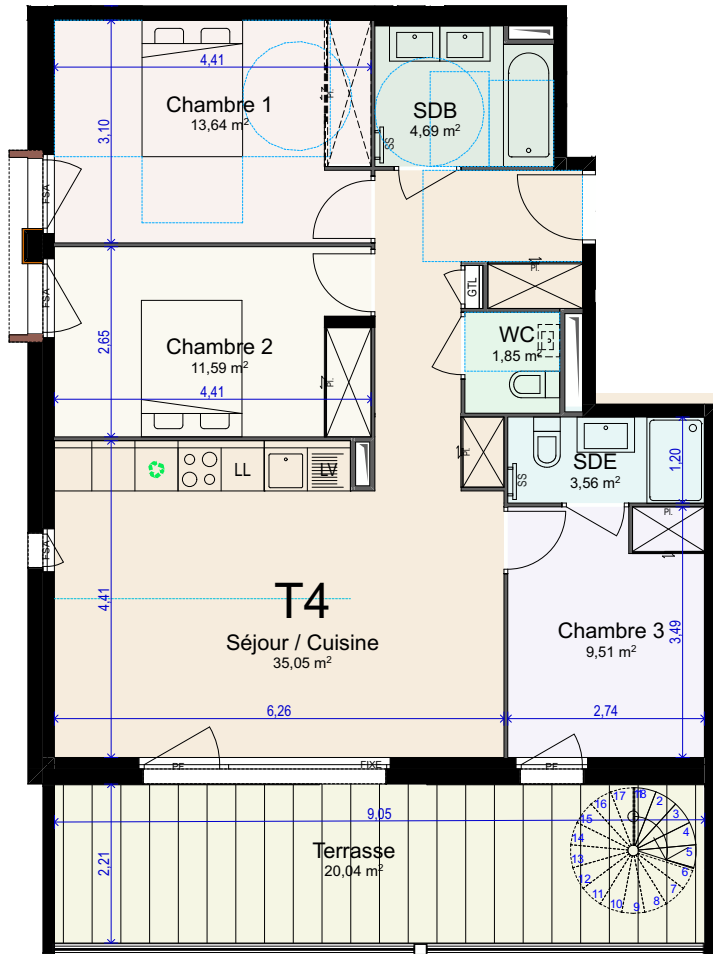

# CÉRÈS

SAINT-RAPHAËL • CÔTE D'AZUR

NIVEAU R+3

TOIT TERRASSE

NIVEAU	TYPE	LOT
R+3	T4	A 302

Séjour / Cuisine	35,05
Chambre 1	13,64
Chambre 2	11,59
Chambre 3	9,51
SDB	4,69
SDE	3,56
WC	1,85
<b>TOTAL SHAB</b>	<b>79,89 m²</b>
Terrasse	78,32

**LÉGENDE**  
 F : fenêtre  
 PF : porte fenêtre  
 FSA : fenêtre sur allège

INDICE	DATE
02	16/02/2021

Des modifications sont susceptibles d'être apportées à ce plan en fonction des nécessités techniques de la réalisation, tant en ce qui concerne les dimensions libres, que l'équipement. Les surfaces et hauteurs sous plafond indiquées sont approximatives. Les retombées, soffites, faux plafonds, ainsi que l'emplacement des équipements sanitaires ne sont pas tous figurés ou le sont à titre indicatif et sont susceptibles d'évoluer en situation, en nombres et en dimensions.