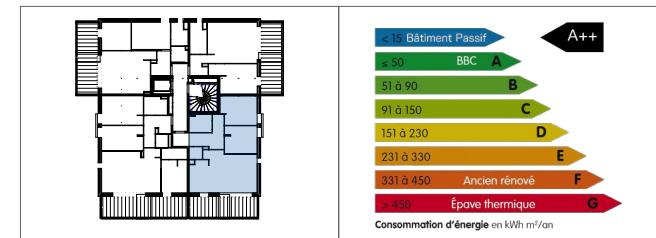

# CÉRÈS

SAINT-RAPHAËL • CÔTE D'AZUR

NIVEAU	TYPE	LOT
R+1	T3	A 101

Séjour / Cuisine	39,92
Chambre 1	11,68
Chambre 2	10,07
SDB	4,59
WC	1,85
<b>TOTAL SHAB</b>	<b>68,11 m<sup>2</sup></b>
Terrasse	15,93

**LÉGENDE**  
 F : fenêtre  
 PF : porte fenêtre  
 FSA : fenêtre sur allège

**INDICE**  
 02  
 16/02/2021

Des modifications sont susceptibles d'être apportées à ce plan en fonction des nécessités techniques de la réalisation, tant en ce qui concerne les dimensions libres, que l'équipement. Les surfaces et hauteurs sous plafond indiquées sont approximatives. Les retombées, soffites, faux plafonds, ainsi que l'emplacement des équipements sanitaires ne sont pas tous figurés ou le sont à titre indicatif et sont susceptibles d'évoluer en situation, en nombres et en dimensions.